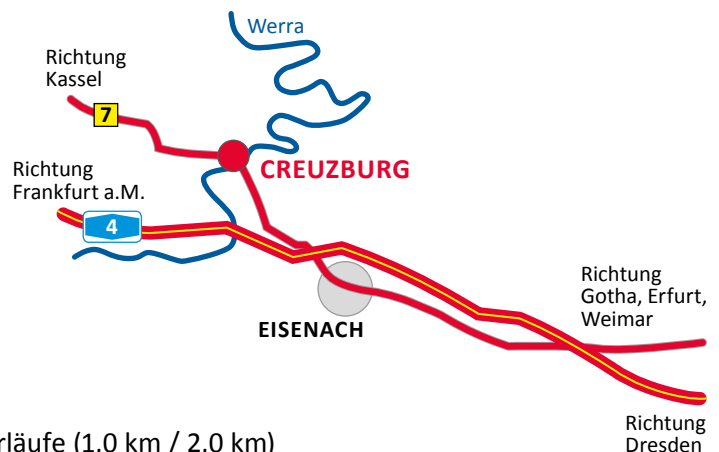

Bitte die aktuellen Informationen vor den Läufen auf der Vereinshomepage beachten.